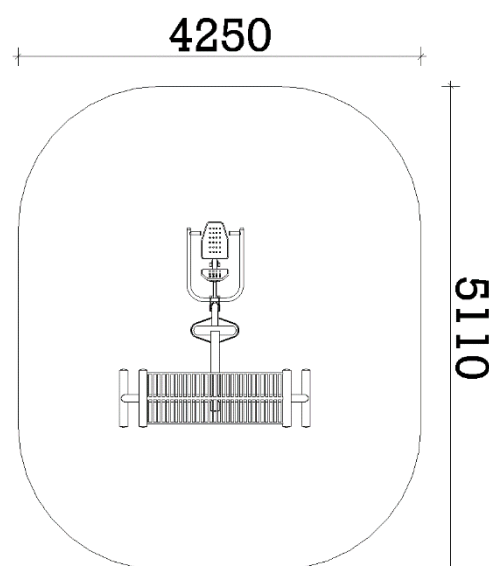

TECHNICKÝ LIST

F-44 Protahovadlo horních partií + Lavice

ROZMĚRY PRVKU: 1,95m (v) 0,90m (š) x 2,46m (d)

BEZPEČNOSTNÍ ZÓNA: 4,25m (š) x 5,11m (d)

DRUH DOPADOVÉ PLOCHY: může být tráva

ZAŘÍZENÍ URČENO: pro uživatele s min. výškou 140cm

POPIS:

Tento fitness stroj je bezúdržbový, odolný proti povětrnostním vlivům, mechanickému poškození a znečištění. Všechny kovové díly jsou pískově otryskány a pozinkovány. Stroj je usazený do kotev v betonovém základu 0,60 x 0,60 x 0,55 m. Povrch je opatřen práškovým nástřikem, dvojitě lakován, nebo potažen polyesterovým nátěrem. Nosný rám je vyroben z ocelové trubky o Ø 90x3,6mm. Konstrukce prvků je z ocelových trubek o Ø 40-63x3,6mm.

Úchytky jsou vyrobeny z polyvinylchloridu. Použitá ložiska uzavřený typ, NSK.

FUNKCE:

PROTAHOVADLO HORNÍCH PARTIÍ - Posílení svalů zadní oblasti trupu a svalů ramenních, krčních a prsních.

Trénuje horní partie zádočných svalů a svaly paží, zlepšuje srdeční činnost a objem plic.